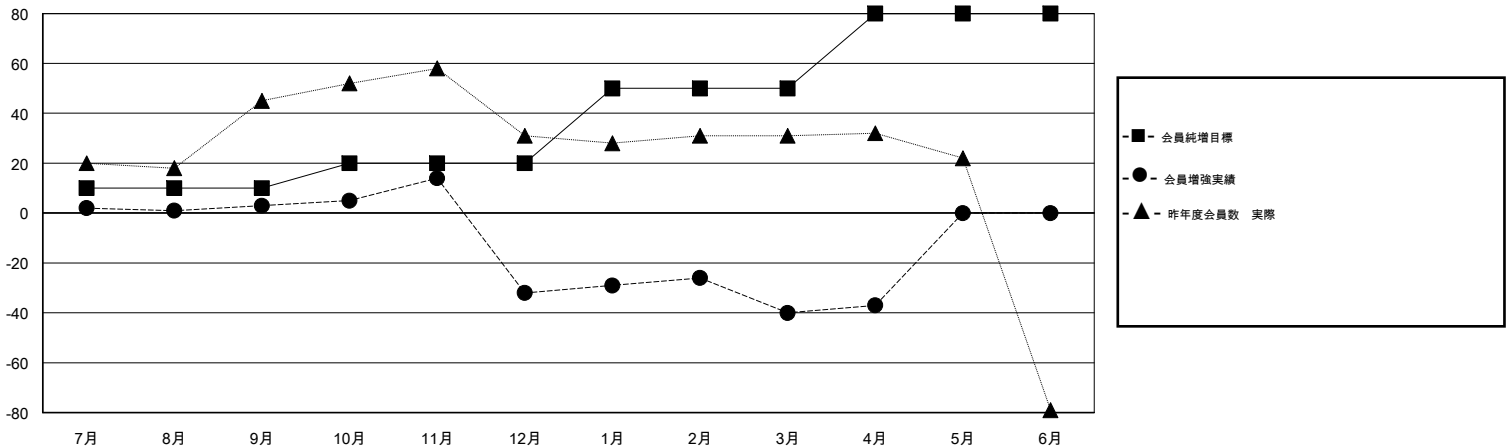

MONTHLY MEMBERSHIP PROGRESS REPORT

District 336 B

Results as of: 04/30/2019

GMT: MASAYOSHI MARUYAMA, YASUHISA NAKAMURA

地域 JAPAN

GMT会則地域

クラブ				名			
結果: 2018-2019				結果: 2018-2019			
四半期	新クラブ目標	新クラブ	解散クラブ	四半期	会員純増目標	会員増強実績	退会者(転籍を含む) 実際
7月/8月/9月	0	0	0	7月/8月/9月	10	63	59
10月/11月/12月	0	0	2	10月/11月/12月	10	43	78
1月/2月/3月	1	0	0	1月/2月/3月	30	53	57
4月/5月/6月	1	0	0	4月/5月/6月	30	18	15

新クラブ目標及び実績累計

会員目標及び実績累計

解散クラブ: 2	59 CLUBS OF 94 一名以上の新会員を登録	男女別 男性 2,492 (82.05%) 女性 545 (17.95%) 女性%年度目標: 5%
退会者 物故会員 24 クラブ解散 23 その他 162 合計 209	会員累計データを見るには、ここをクリック	世帯主/家族会員合計 617 国際会費半額の家族会員 329